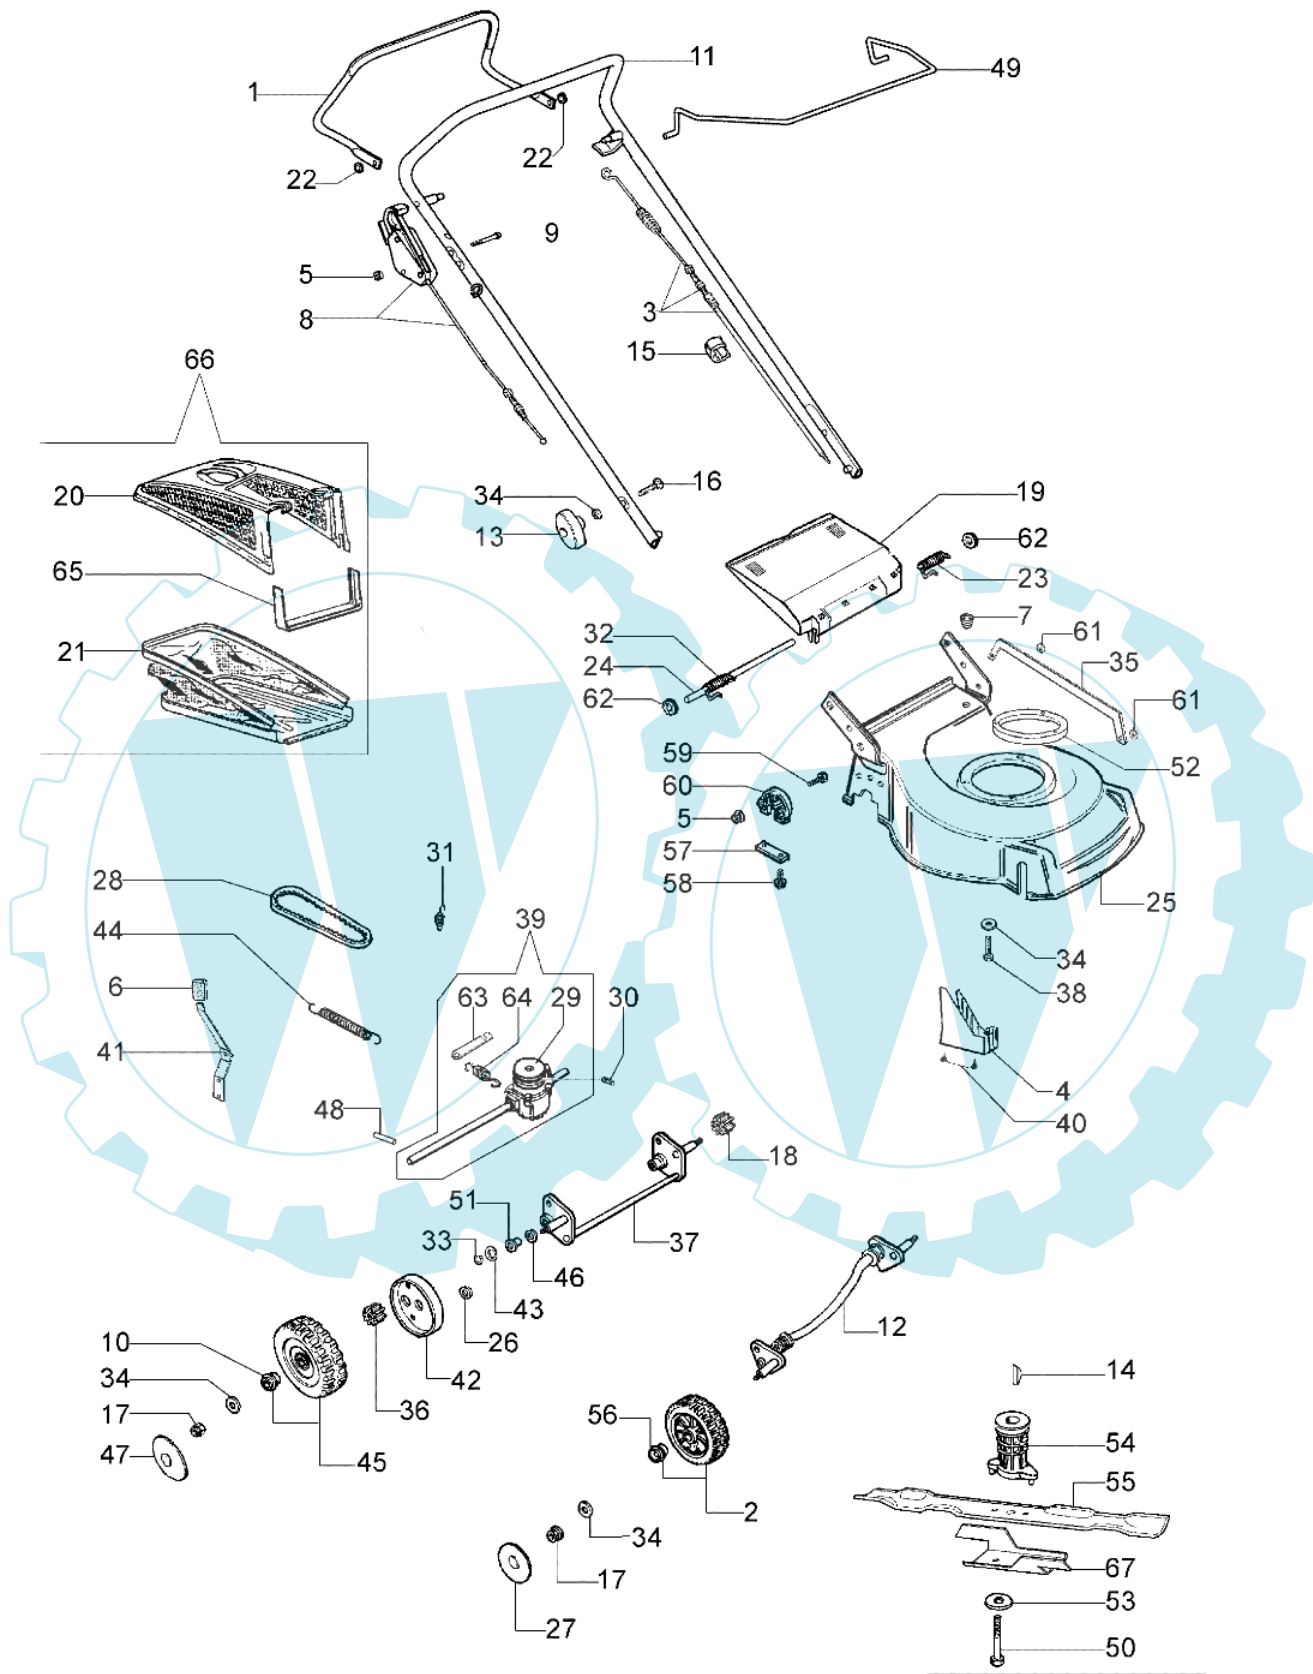

G 53 TBXM - Ersatzteilzeichnung (bis mai 07)

Bild Nr.	Anz.	Teilenummer	Beschreibung	Technische Nachricht
1	1	66060105	Hebel	
2	2	66030077	Rad	
3	1	66060058CR	Kabel	
4	1	66070032A	Schultz	
5	1	3914006R	Mutter	
6	1	66070021	Handgriff	
7	1	66030038	Buchse	
8	1	66070111	Hebel kpl.	
9	1	3910019	Schraube	
10	4	66030057	Lager	
11	1	66060222A	Handgriff	
12	1	66070024B	Vorn achse	
13	2	4119013A	Knopf	
14	1	8202126R	Keil	
15	2	66060231	Schelle	
16	2	3910015R	Schraube	
17	4	3933032	Mutter	
18	1	66030228	Ritzel	
19	1	66110014R	Deckel	
20	1	66070132	Rahmen	
21	1	66070138	Ersatzsack	
22	2	3045033R	Sicherungsring	
23	1	66110017	Feder	
24	1	66110026	Deckelbolzen	
25	1	66070089	Gehäuse	
26	2	3916012	Scheibe	
27	2	66030079	Raddeckel	
28	1	3047025R	Riemen 10X765	
29	1	66030042	Scheibe	
30	1	3803010	Schraube	
31	1	66070035AR	Feder	
32	1	66110018	Feder	
33	1	3024012	Ring	
34	7	3916008R	Scheibe	
35	1	66070022	Stange	
36	1	66030227	Ritzel	
37	1	66070013B	Hinterachse	
38	3	3806076	Schraube	
39	1	66070017BR	Antriebsgehäuse	
40	2	011200035	Schraube	
41	1	66070018	Hebel	
42	1	66070060	Raddeckel	
43	1	66030044	Scheibe	
44	1	66070036	Feder	
45	2	66060005	Rad	
46	2	8202311	Ring	
47	2	66030145	Raddeckel	
48	1	66060010	Walzen	
49	1	66060176	Hebel	
50	1	3906150	Schraube	
51	2	66060030	Buchse	
52	1	8203105	Ring	
53	1	66060384R	Scheibe	
54	1	66030256R	Deckel	
55	1	66070172R	Blatt	
56	4	66030081	Lager	
57	2	66030039	Platte	
58	4	3960031	Schraube	
59	6	3801022	Schraube	
60	2	66030049	Halter	
61	2	3045035R	Ring	
62	2	3045034R	Scheibe	
63	1	66070100	Hebel	
64	1	66070099R	Feder	
65	1	66070133	Halter	
66	1	66072029	Ersatzsac	
67	1	66060170B	Lufterrada