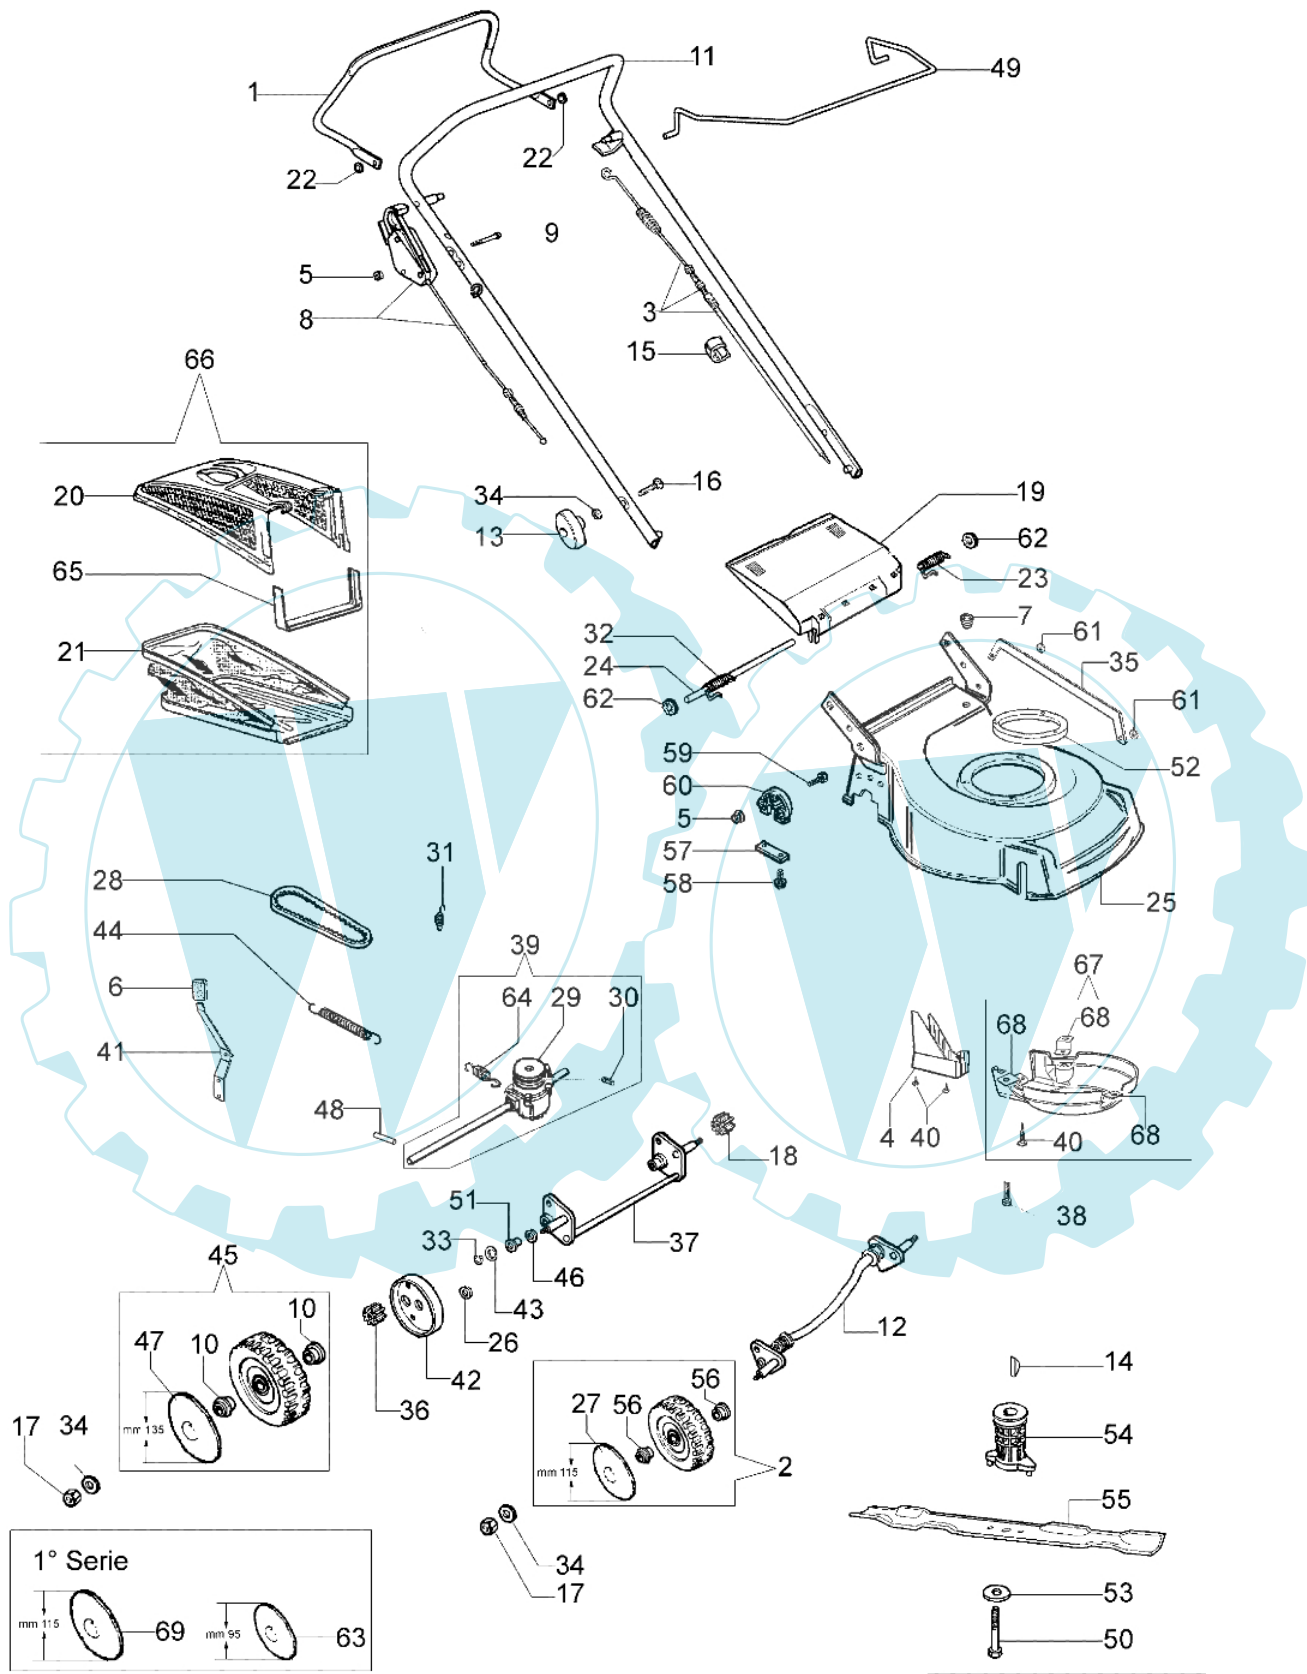

G 53 TBXM - Ersatzteilzeichnung (ab juni 07)

Bild Nr.	Anz.	Teilenummer	Beschreibung	Technische Nachricht
1	1	66060105	Hebel	
2	2	66100127A	Rad kpl.	BT5-035-01/07
3	1	66060058CR	Kabel	
4	1	66070032A	Schultz	
5	1	3914006R	Mutter	
6	1	66070021	Handgriff	
7	1	66030038	Buchse	
8	1	66070111	Hebel kpl.	
9	1	3910019	Schraube	
10	4	66030081	Lager	BT5-035-01/07
11	1	66060222A	Handgriff	
12	1	66070024B	Vorn achse	
13	2	4119013A	Knopf	
14	1	8202126R	Keil	
15	2	66060231	Schelle	
16	2	3910015R	Schraube	
17	4	3933032	Mutter	
18	1	66030228	Ritzel	
19	1	66110014R	Deckel	
20	1	66070132	Rahmen	
21	1	66070138	Ersatzsack	
22	2	3045033R	Sicherungsring	
23	1	66110017	Feder	
24	1	66110026	Deckelbolzen	
25	1	66070089	Gehäuse	
26	2	3916012	Scheibe	
27	2	66100126	Raddeckel Ø115mm	BT5-035-01/07
28	1	3047025R	Riemen 10X765	
29	1	66030042	Scheibe	
30	1	3803010	Schraube	
31	1	66070035AR	Feder	
32	1	66110018	Feder	
33	1	3024012	Ring	
34	7	3916008R	Scheibe	
35	1	66070022	Stange	
36	1	66030227	Ritzel	
37	1	66070013B	Hinterachse	
38	3	3806076	Schraube	
39	1	66070017BR	Antriebsgehäuse	
40	5	011200035	Schraube	BT5-039-06/07
41	1	66070018	Hebel	
42	1	66070060	Raddeckel	
43	1	66030044	Scheibe	
44	1	66070036	Feder	
45	2	66110281	Rad kpl.	BT5-035-01/07
46	2	8202311	Ring	
47	2	66110278R	Raddeckel	BT5-035-01/07
48	1	66060010	Walzen	
49	1	66060176	Hebel	
50	1	3906150	Schraube	
51	2	66060030	Buchse	
52	1	8203105	Ring	
53	1	66060384R	Scheibe	
54	1	66030256R	Deckel	
55	1	66070172R	Blatt	
56	4	66030294	Buchse	BT5-035-01/07
57	2	66030039	Platte	
58	4	3960031	Schraube	
59	6	3801022	Schraube	
60	2	66030049	Halter	
61	2	3045035R	Ring	
62	2	3045034R	Scheibe	
63	2	66030080	Raddeckel	BT5-035-01/07
64	1	66070099R	Feder	
65	1	66070133	Halter	
66	1	66072029	Ersatzsac	
67	1	66070233	Schultzkit	BT5-039-06/07
68	3	66070228	Halter	BT5-039-06/07
69	2	66030079	Raddeckel	BT5-035-01/07